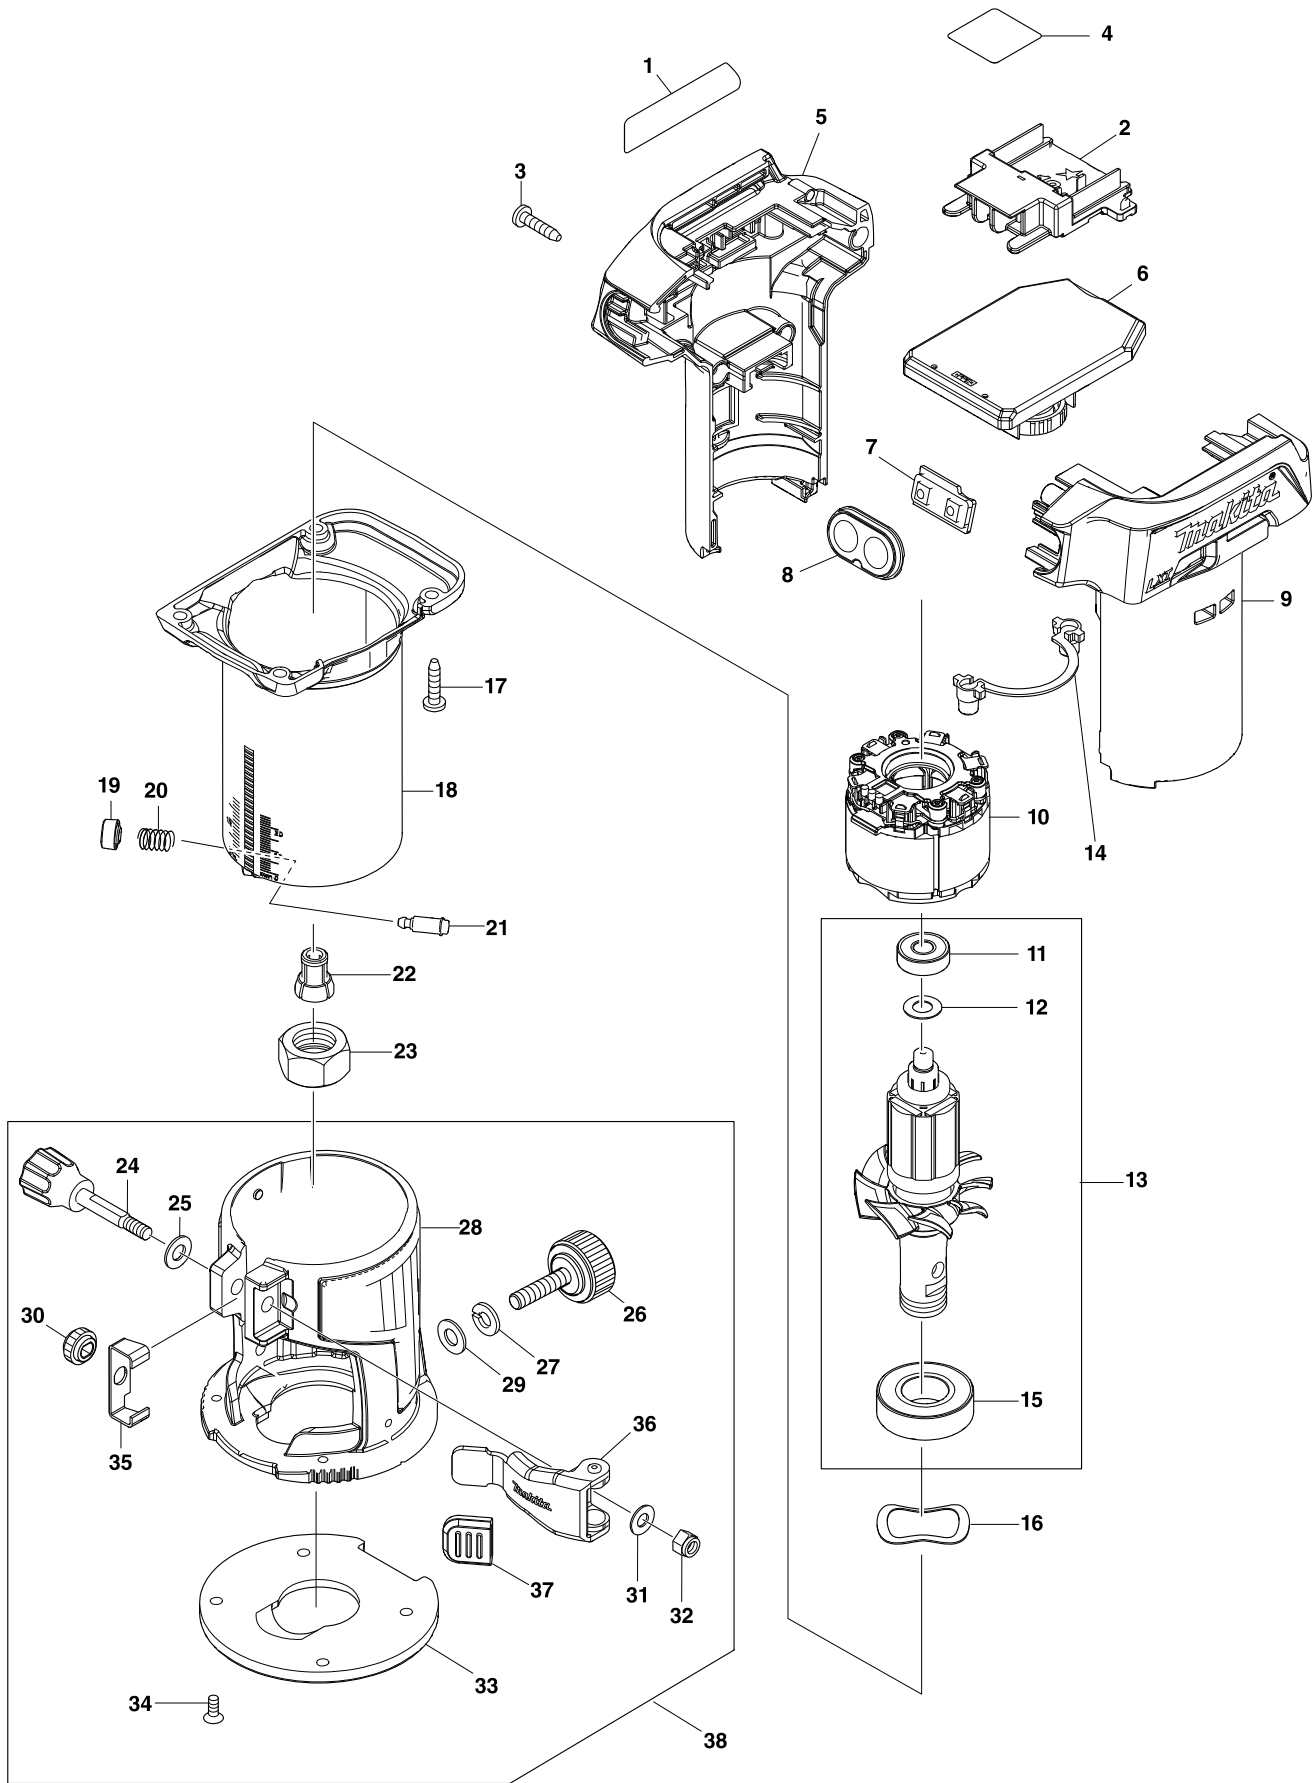

# Model No. DRT50 CORDLESS TRIMMER

# Model No. DRT50 CORDLESS TRIMMER

Item	Parts No.	Description	I/C	Qty	N/O	Opt. 1	Opt. 2	Note
001	853N00-1	DRT50 NAME PLATE		1				
002	643874-2	TERMINAL		1				
003	266326-2	TAPPING SCREW 4X18		4				
004	853N19-0	DRT50 SERIAL NO. LABEL		1				
005	183G76-5	HOUSING SET		1				
C10	263005-3	RUBBER PIN 6		2				
D10		INC. 9						
006	620720-6	CONTROLLER A		1				
007	632K92-3	SWITCH UNIT		1				
008	144662-5	SWITCH PLATE COMPLETE		1				
009	183G76-5	HOUSING SET		1				
C10	263005-3	RUBBER PIN 6		2				
D10		INC. 5						
010	629280-5	STATOR		1				
011	210017-7	BALL BEARING 607DDW		1				
012	253186-1	FLAT WASHER 7		1				
013	519449-8	ROTOR ASSY		1				
D10		INC. 11,12,15						
014	620721-4	LED CIRCUIT		1				
015	210301-0	BALL BEARING 6003DDW		1				
016	253906-3	WAVE WASHER 26		1				
017	266326-2	TAPPING SCREW 4X18		4				
018	144661-7	OUTER HOUSING COMPLETE		1				
019	452468-0	PUSH BUTTON		1				
020	233127-3	COMPRESSION SPRING 7		1				
021	256437-1	PIN 4		1				
022	763636-3	COLLET CONE 6MM		1				
023	763615-1	COLLET NUT		1				
024	265792-0	THUMB SCREW M5X35		1				
025	941151-9	FLAT WASHER 6		1				
026	265763-7	THUMB SCREW M6X25		1				
027	942151-2	SPRING WASHER 6		1				
028	142403-3	TRIMMER BASE COMPLETE		1				
029	941151-9	FLAT WASHER 6		1				
030	227262-7	SPUR GEAR 16		1				
031	941101-4	FLAT WASHER 5		1				
032	252103-8	HEX. LOCK NUT M5-8		1				
033	454842-8	BASE PROTECTOR		1				
034	912112-6	COUNTERSUNK HEAD SCREW M4X10		4				
035	346392-6	CAM PLATE		1				
036	163524-8	LOCK LEVER COMPLETE		1				
037	424396-9	RUBBER CAP		1				
038	196612-6	TRIMMER BASE SET		1				
D10		INC. 24-37						
A01	122965-7	STRAIGHT GUIDE ASSEMBLY		1				
C10	252649-4	THUMB NUT M6		1				
C20	266339-3	CAP SQUARE NECK BOLT M6X20		1				
C30	346382-9	GUIDE PLATE		1				