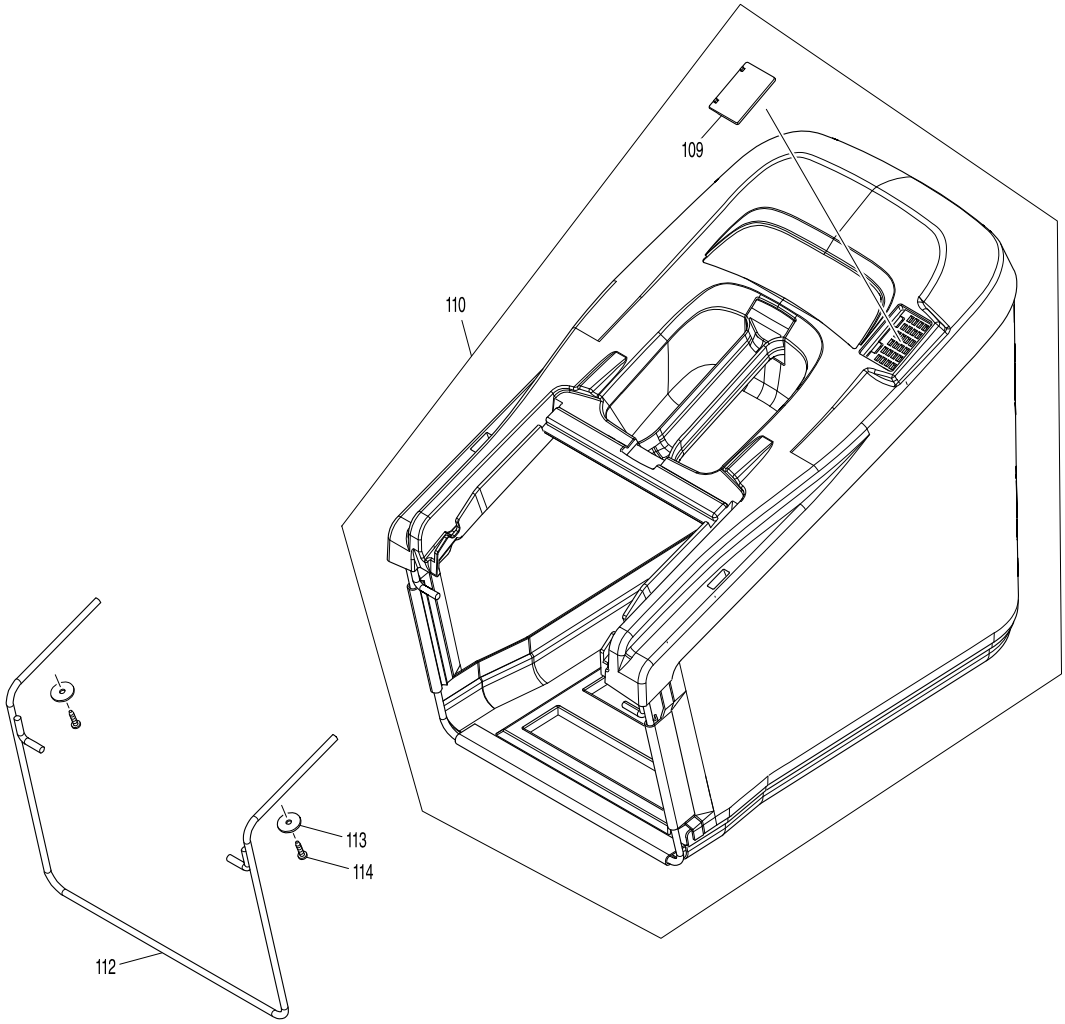

# Model No. DLM431 430MM CORDLESS LAWN MOWER

Item	Parts No.	Description	I/C	Qty	N/O	Opt. 1	Opt. 2	Note
001	273675-0	GRIP A		1				
002	266459-3	TAPPING SCREW 5X25		2				
003	453250-0	LOCK LEVER		1				
004	453251-8	LOCK LEVER SUPPORT		1				
005	233173-6	COMPRESSION SPRING 4		1				
006	141300-0	REAR FLAP COMPLETE		1				
C10	890375-3	CAUTION LABEL		1				
007	961018-5	STOP RING E-5		1				
008	256871-5	ROD 6		1				
009	233597-6	TORSION SPRING 8		1				
010	961018-5	STOP RING E-5		1				
011	266326-2	TAPPING SCREW 4X18		2				
012	266326-2	TAPPING SCREW 4X18		4				
013	456347-4	COWLING M		1				
014	851P60-9	DLM431 NAME PLATE		1				
015	143506-6	BATTERY COVER COMPLETE E		1				
C10	890380-0	CAUTION LABEL		1				
D10		INC. 120,121						
016	266326-2	TAPPING SCREW 4X18		3				
017	187926-4	TERMINAL HOUSING SET		1				
C10	263005-3	RUBBER PIN 6		4				
D10		INC. 19						
018	644808-8	TERMINAL		2				
019	187926-4	TERMINAL HOUSING SET		1				
C10	263005-3	RUBBER PIN 6		4				
D10		INC. 17						
020	890383-4	MAKITA LOGO LABEL		1				
021	453258-4	COWLING COVER		1				
022	266326-2	TAPPING SCREW 4X18		2				
023	266774-5	+ PAN HEAD SCREW M6X30 WITH WR		3				
024	629177-8	DC MOTOR		1				
025	620479-5	CONTROLLER		1				
026	265999-8	TAPPING SCREW 4X25		2				
027	687149-9	STRAIN RELIEF		1				
028	643890-4	KEY		1				
029	266326-2	TAPPING SCREW 4X18		2				
030	632F82-6	LEAD UNIT		1				
031	688131-1	LINE FILTER		1				
032	688140-0	LINE FILTER		2				
033	688164-6	LINE FILTER		2				
034	456346-6	DECK		1				
035	453239-8	UNDER COVER		1				
036	266326-2	TAPPING SCREW 4X18		3				
037	224444-2	INNER FLANGE 40		1				
038	196060-9	BLADE 430 SET		1	*			
038-1	197762-0	BLADE 430 SET	<	1				
039	224445-0	OUTER FLANGE 40		1				
040	266731-3	HEX. BOLT M10X25		1				