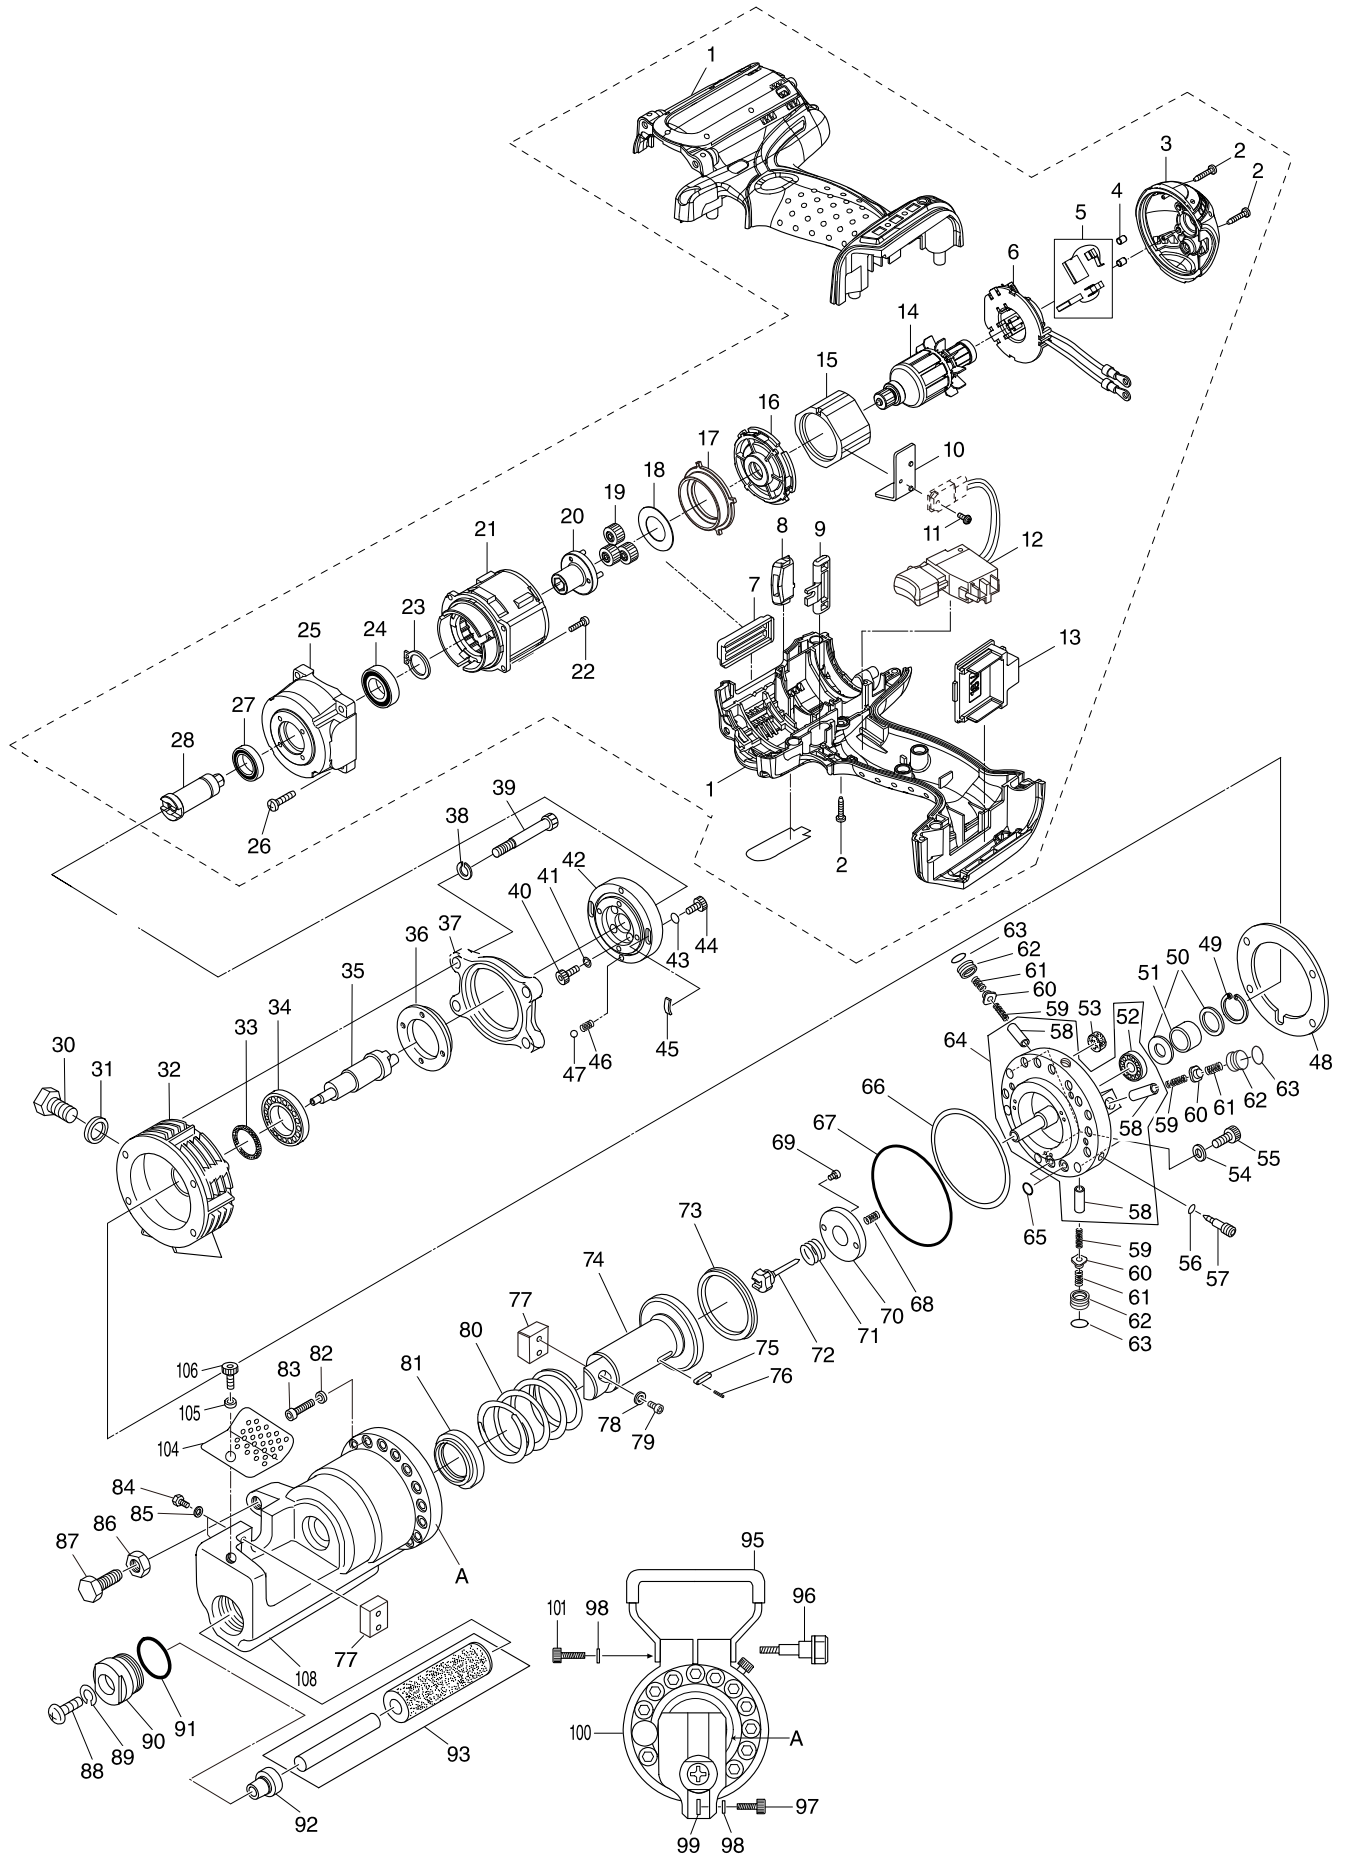

Model No. DSC191 STEEL ROD CUTTER

Model No. DSC191 STEEL ROD CUTTER

Item	Parts No.	Description	I/C	Qty	N/O	Opt. 1	Opt. 2	Note
001	187142-8	HOUSING SET		1				
002	266130-9	TAPPING SCREW BIND PT 3X16		10				
003	419642-3	REAR COVER		1				
004	263032-0	RUBBER PIN 4		2				
005	194427-5	CARBON BRUSH CB-440		1				
006	638849-4	BRUSH HOLDER COMPLETE		1				
007	451163-9	COVER		1				
008	687216-0	LENS CASE		1				
009	451162-1	LOCK LEVER		1				
010	689145-3	HEATSINK		1				
011	911006-2	PAN HEAD SCREW M3X8		1				
012	650653-1	SWITCH TG553FSB-4B		1				
013	644808-8	TERMINAL		1				
014	619165-3	ARMATURE		1				
015	638425-4	YOKE UNIT		1				
016	450386-6	MOTOR BRACKET		1				
017	227129-9	INTERNAL GEAR 46		1				
018	267789-5	FLAT WASHER 18		1				
019	154468-3	SPUR GEAR 16 COMPLETE		3				
020	141744-4	CARRIER COMPLETE		1				
021	419252-6	GEAR CASE		1				
022	911017-7	PAN HEAD SCREW M3X12		4				
023	961055-9	RETAINING RING S-15		1				
024	211234-2	BALLBEARING 6902LLB		1				
025	318455-8	GEAR CASE B		1				
026	266045-0	TAPPING SCREW 4X20		4				
027	211233-4	BALL BEARING 6802LLB		1				
028	326213-8	SPINDLE		1				
030	SC00000061	HEX. BOLT 10X15		1				
031	SC00000489	SEAL WASHER WF10171.6		1				
032	SC03213510	PUMP CASE		1				
033	SC00000054	OIL SEAL		1				
034	SC00000050	BALL BEARING 6002RU		1				
035	SC03501390	ECCENTRIC SHAFT		1				
036	SC03251400	THRUST FIXING FLANGE		1				
037	SC03221700	MOTOR FLANGE		1				
038	SC00000066	WASHER 6		4				
039	922382-9	HEX. SOCKET HEAD BOLT M6X60		4				
040	SC07511020	BOLT HB4X15		4				
041	SC00000068	WASHER 4		4				
042	SC03222300	MOTOR MOUNTING FLANGE		1				
043	SC00000068	WASHER 4		4				
044	SC07511020	BOLT HB4X15		4				
045	SC04007620	LEAF SPRING		2				
046	SC04007430	POSITION SPRING		2				
047	SC07900010	STEEL BALL S4		2				
048	SC04601470	LINER B		1				
049	SC07411020	RETAINING RING RTW-26		1				