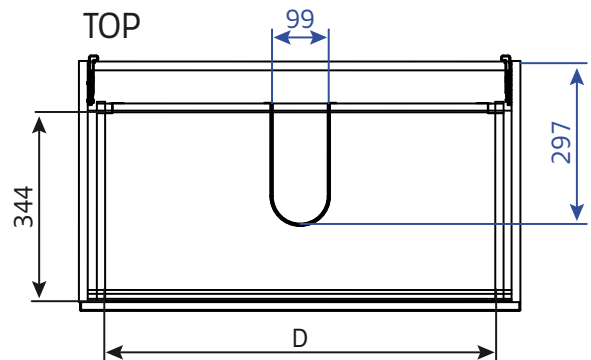

Hafa[®] STYLE

600, 800, 900, 1000, 1200D

Art.no: 1390950, 1390951, 1390952,
1390953, 1390954, 1390955, 1390956,
1390957, 1390958

	600	800	900	1000		STANDARD	COMPACT
A	600	800	900	1000	E	455	385
B	512	712	812	912	F	77	57
C	454	654	754	854	G	344	294
D	482	682	782	882			