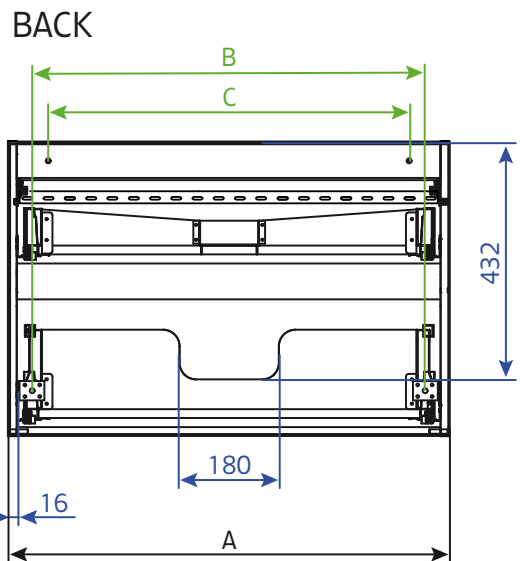

Hafa[®] STYLE

600, 800, 900, 1000, 1200D

Art.no: 1390950, 1390951, 1390952,
1390953, 1390954, 1390955, 1390956,
1390957, 1390958

	600	800	900	1000		STANDARD	COMPACT
A	600	800	900	1000	E	455	385
B	512	712	812	912	F	77	57
C	454	654	754	854	G	344	294
D	482	682	782	882			