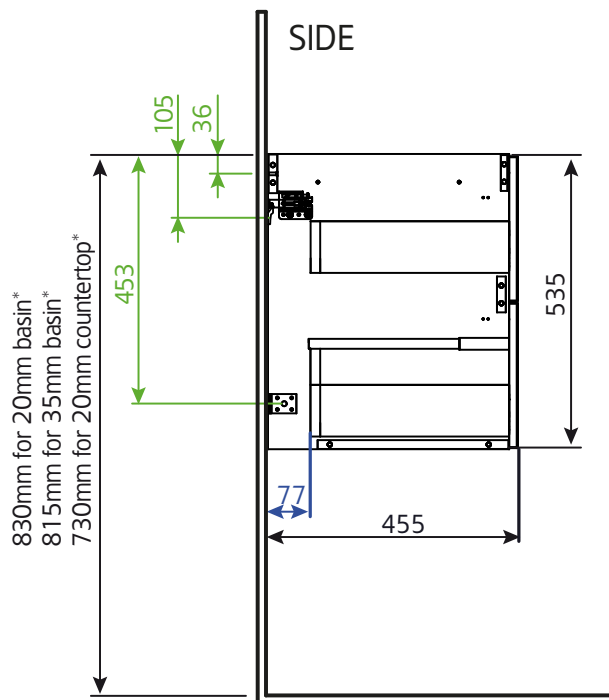

Hafa[®] STYLE

600, 800, 900, 1000, 1200D

Art.no: 1390950, 1390951, 1390952,
1390953, 1390954, 1390955, 1390956,
1390957, 1390958

	600	800	900	1000		STANDARD	COMPACT
A	600	800	900	1000	E	455	385
B	512	712	812	912	F	77	57
C	454	654	754	854	G	344	294
D	482	682	782	882			