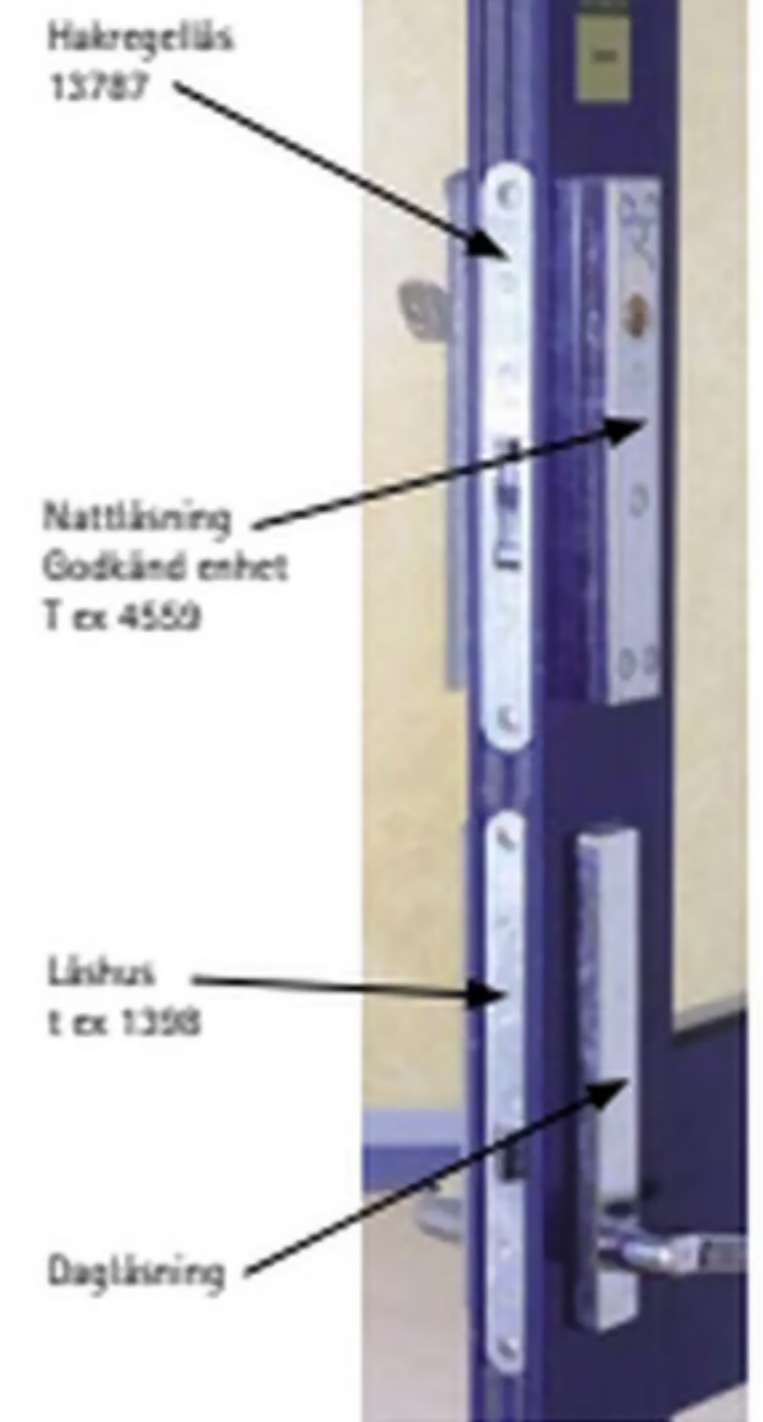

## Vilket cylinderbehör passar resp smalprofilås?

Cylinderbehör	Låshus					
	13787	1361	1362	1380	1385	1398
 4559 4659 4759						
 4159 4359 4459 4859 4959						
 8363 18363 8364						
 5159 5359 5459 5859 5959						
 5059						
 88363 88364 188363						
 55859E 55159E						
 4459E 4759E						

\* Uppfyller fordringar enligt  
SS 3559, klass 4.