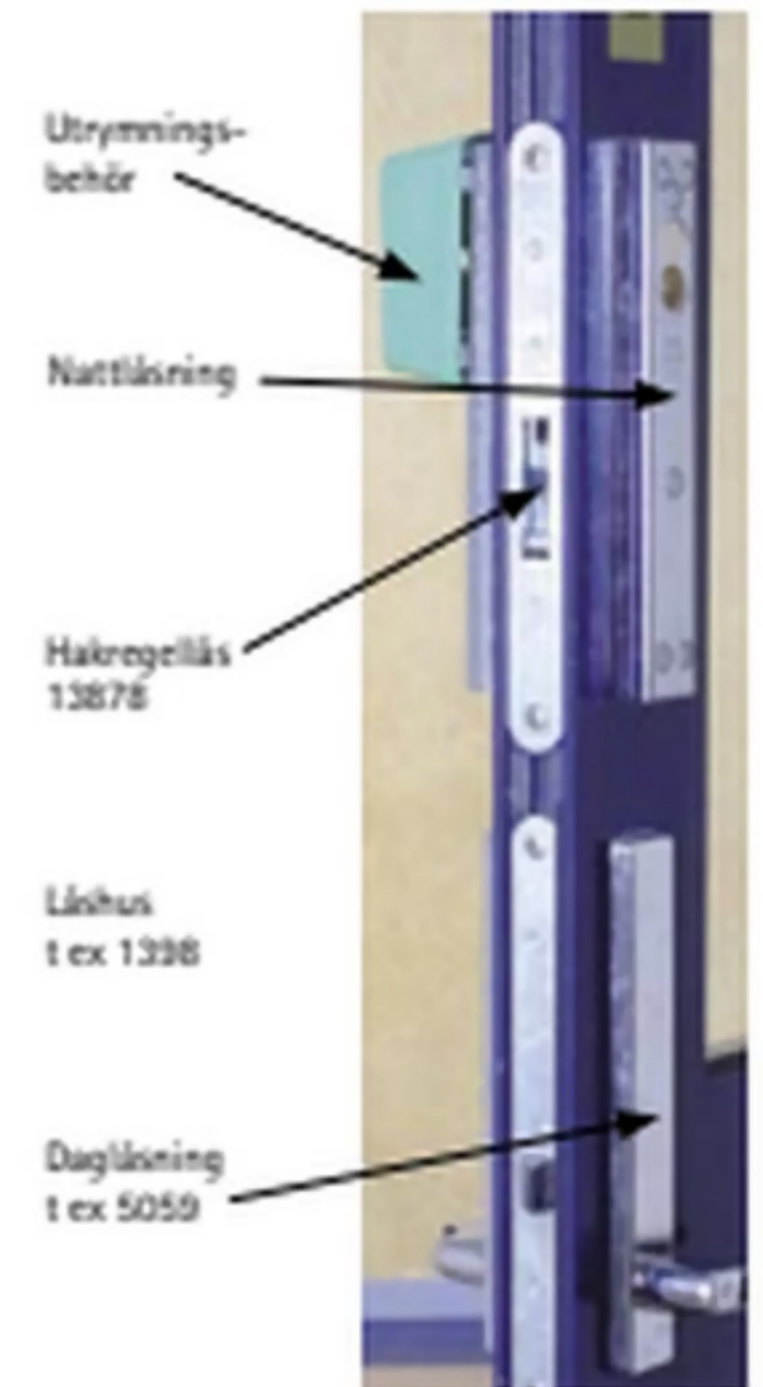

## Vilket cylinderbehör passar resp smalprofilås?

Cylinderbehör	Låshus					
	13787	1361	1362	1380	1385	1398
 4559 4659 4759						
 4159 4359 4459 4859 4959						
 8363 18363 8364						
 5159 5359 5459 5859 5959						
 5059						
 88363 88364 188363						
 55859E 55159E						
 4459E 4759E						

\* Uppfyller fordringar enligt  
SS 3559, klass 4.