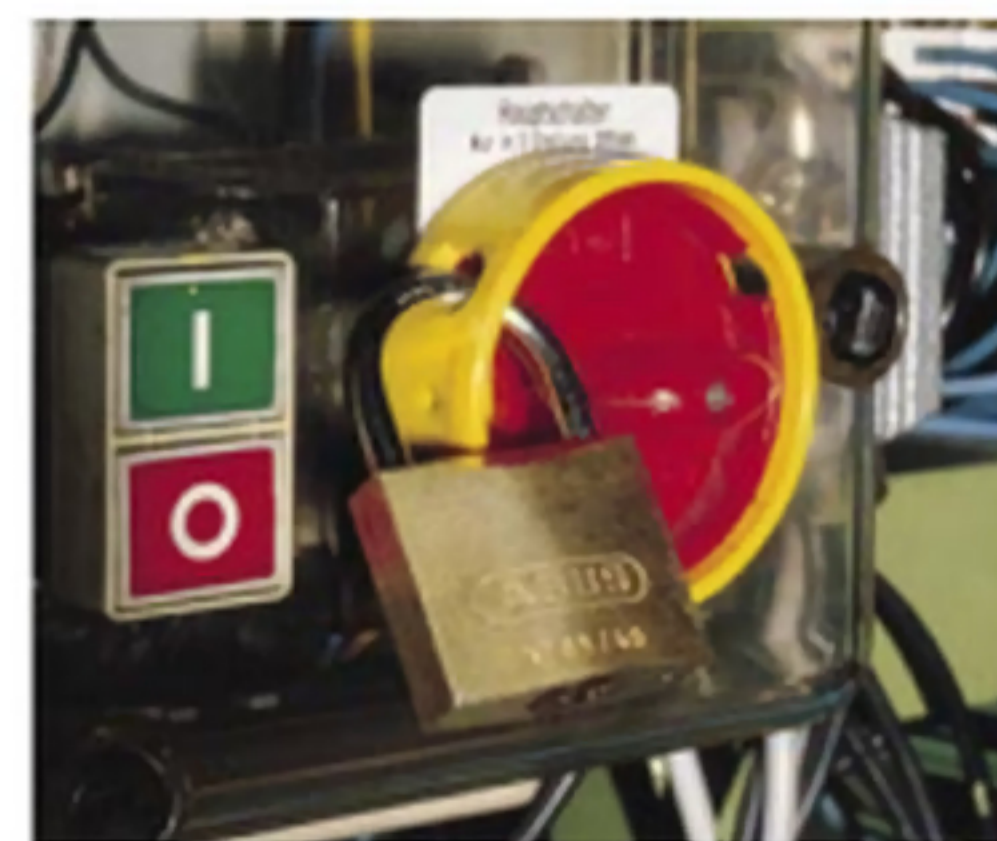

Hänglåsguide - Abus

Användningsområden	75-40 0600-21144	75-60 0600-21185	37/65 0600-20708	37/80 0600-01682	37/70 0600-01708	Ledhasp 125 0600-20088	Golv-/vägg- ankare WBA 100 0600-08406
Enl SSF:s krav på godkänd låsning							
Fönster invändig låsning	●						
Källare och vindskontor		●				●	
Moped och MC i kombination med godkänd kätting			●				●
Båt med vikt under 200 kg		●					●
Båt med vikt över 200 kg			●	●	●		●
Båtmotor			●	●	●		
Container, dörr, port utvändig låsning				●	●		
Utan krav på godkänd låsning							
Postlåda	●						
Verktygslåda	●						
Klädskåp	●						
Släpkärra			●				
Garage, garagebur						●	
Godkänd klass enl SFF	1	2	3	4	4	2	3

Kombinationslås 155.
Lämplig för resväskor mm.

Hänglås 37/80.
Lämplig för containers.

Hänglås 85.
Lämplig till apparatskåp mm.