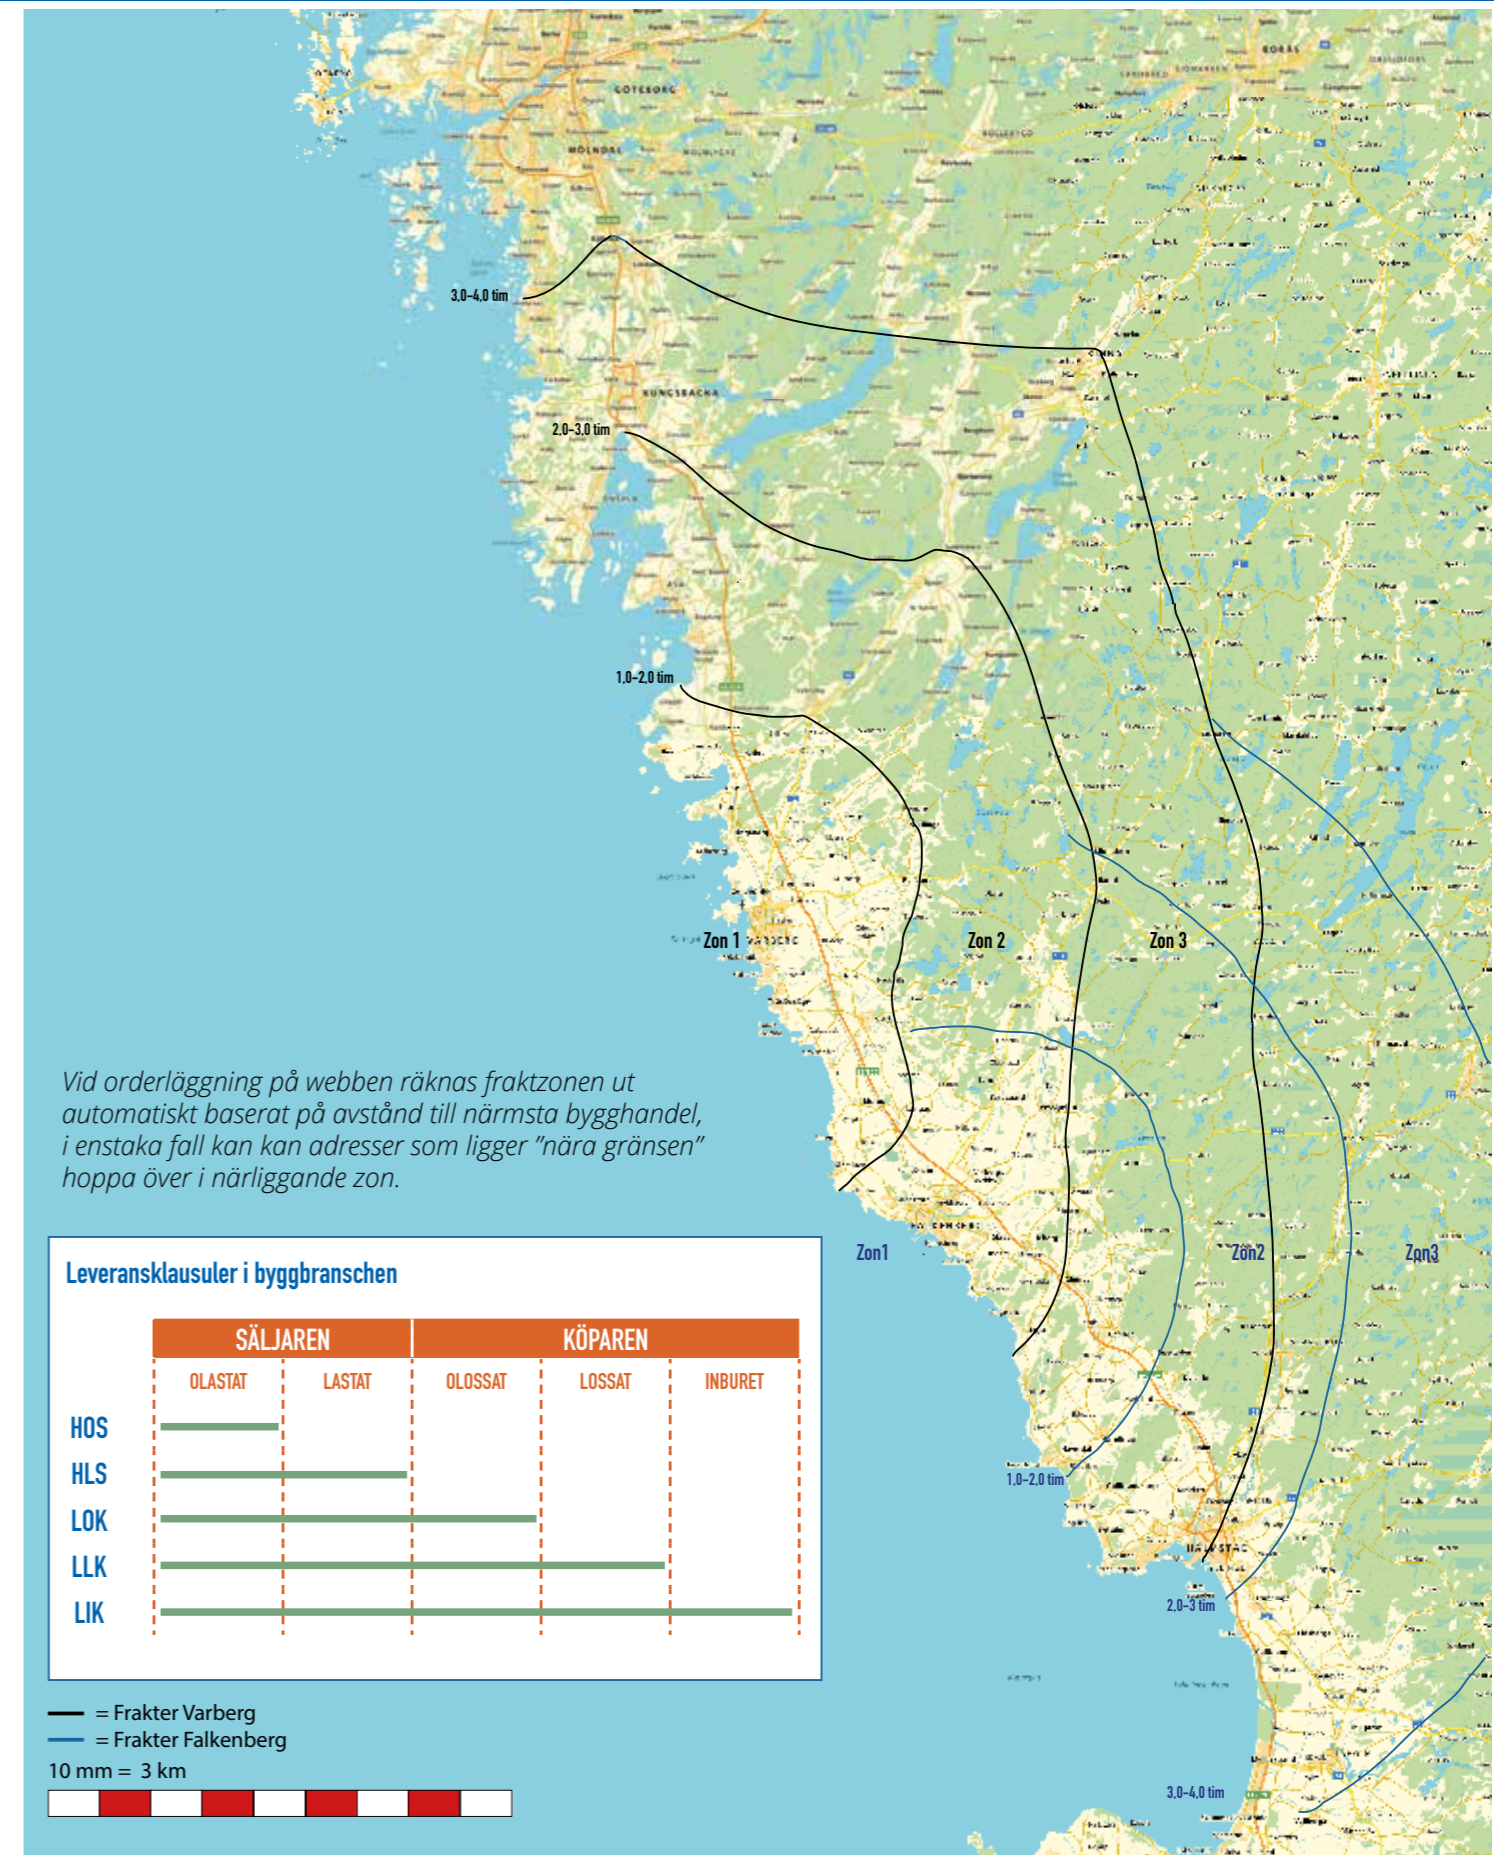

Fraktbeställning före 14.00 dag 1 och leverans under dag 2. I priset ingår lastning & kranlossning 20 minuter jämte bil, avisering. Max lastvikt 10,5 ton på kranbil. Flak 2,5x6,5 m, max överhäng 7,9m. Kran 16 m. Vid kranlyft krävs farbar väg, minst 6 m bred för stödben. Kranbil + släp 24 m farbar väg.

	Övriga bilar	Typ	Pris	Pris Inkl.moms
ÖKR	Transporter med extrabilar	Kran 16-20m	850:-	(1075) / h
ÖKR	"	Kran 25m	1200:-	(1500) / h
ÖKR	"	Kran 32m	1600:-	(2000) / h
KRE	Frakt som inte ingår i zonsystemet (Villafönster, Takstolar mfl)			enl. offert

	Tilläggstjänster, tillägg till pris ovan	Pris
KRT	Krantid (16m) Lossning > 20 min alt. Upplyft på tak/ställning alt. Flera lossningsställen (flytt av bil)	1196:- (1495) / h
KRX	Expressleverans Inom 4 timmar	400:- (500) / tur
KRH	Klockslagsleverans Lastning dag innan / anpassning av körtid / överhoppning av annan körning	800:- (1000) / tur
KRHÄ	Hämtning av vara	800:- (1000) / h

	Snabbfrakt, express, klockslag, LOK	Pris
PR	Pick-up	440:- (550) / h
PR50	Pick-up inom "50-skytarna"	295:- (550) / tur
	Förnödenhetsleverans	0:- (550) / tur

Minsta debitering 1 h. Olossat arbetsplatsen. Max lastvikt 1000 Kg

	Tilläggstjänster	Pris
PRHA	Handlossning	440:- (550) / h

Artikelnummer Varberg, 90V+(Art nr) Falkenberg 90F+(Art nr), Övriga 90Ö+(Art nr)